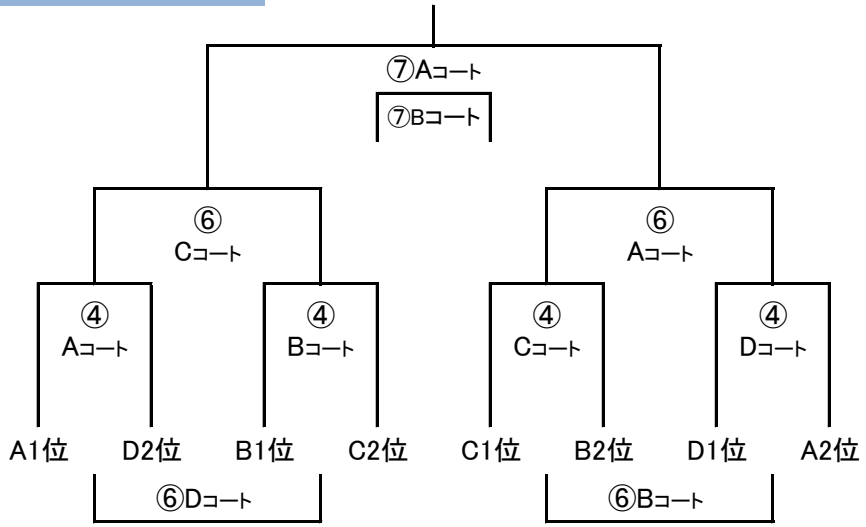

1,2位トーナメント

大会2日目 トーナメント

大会2日目日程

①	8:30~
②	9:20~
③	10:10~
④	11:00~
⑤	11:50~
⑥	12:40~
⑦	13:20~

3,4位トーナメント

Aコート	天然芝スタンド側
Bコート	天然芝奥
Cコート	クレーグラウンド入口側
Dコート	クレーグラウンド奥

5,6位トーナメント

【試合時間】