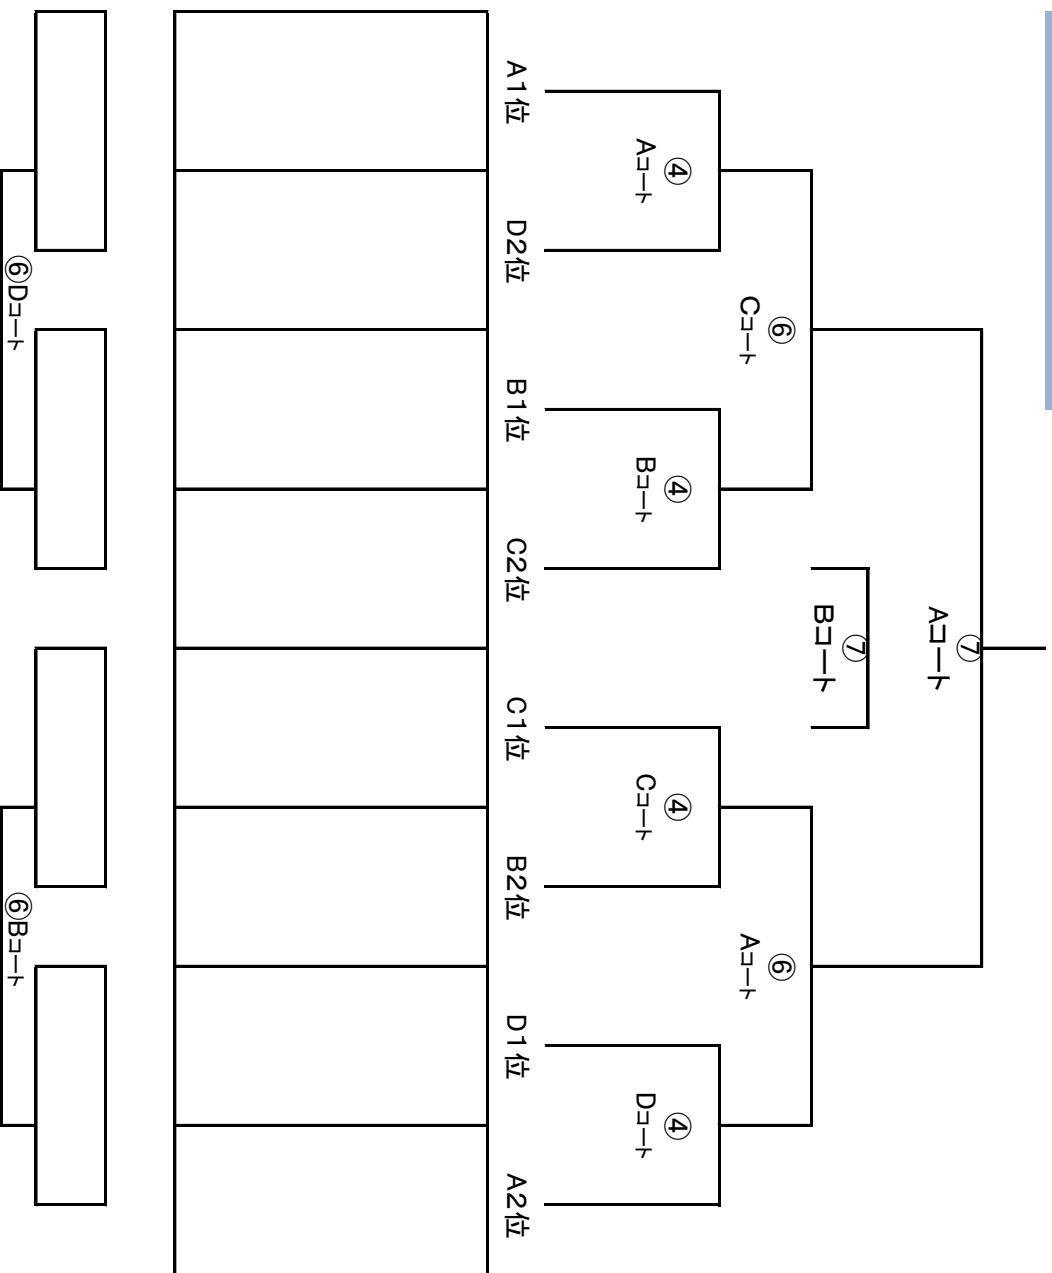

1,2位トーナメント

大会2日目 トーナメント

大会2日目日程

① 8:30~
② 9:20~
③10:10~
④11:00~
⑤11:50~
⑥12:40~
⑦13:20~