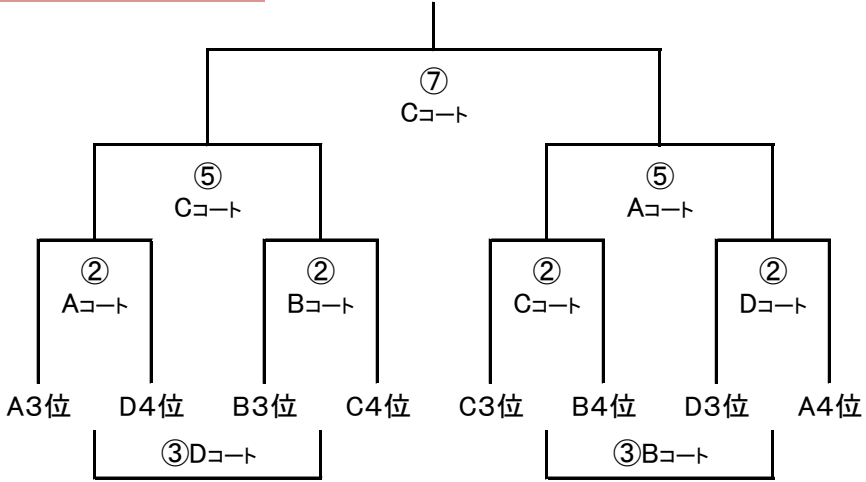

1,2位トーナメント

大会2日目 トーナメント

大会2日目日程

①	8:30~
②	9:20~
③	10:10~
④	11:00~
⑤	11:50~
⑥	12:40~
⑦	13:20~

3,4位トーナメント

Aコート	天然芝スタンド側
Bコート	天然芝奥
Cコート	クレーグラウンド入口側
Dコート	クレーグラウンド奥

5,6位トーナメント

【試合時間】