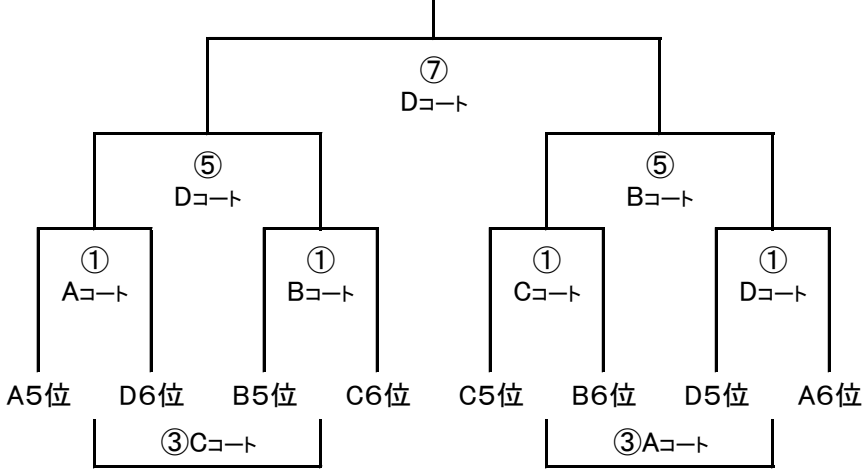

1,2位トーナメント

大会2日目 トーナメント

大会2日目日程

①	8:30~
②	9:20~
③	10:10~
④	11:00~
⑤	11:50~
⑥	12:40~
⑦	13:20~

3,4位トーナメント

Aコート	天然芝スタンド側
Bコート	天然芝奥
Cコート	クレーグラウンド入口側
Dコート	クレーグラウンド奥

5,6位トーナメント

【試合時間】