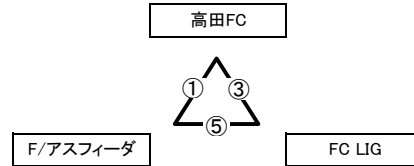

新時代カップ 組み合わせ【10月27日】

○会場: 秀岳館人工芝グラウンド

Aグループ

Bグループ

Cグループ

決勝トーナメント

※WCは2位の中から成績上位1チーム
勝ち点→得失点→総得点→抽選の順

フレンドリー

会場/時間	Aコート	
① 9:00	UEKI	対 八代フューチャーズ
② 9:40	長住	対 エスペランサ熊本
③ 10:20	八代フューチャーズ	対 さつきジョレンティア
④ 11:00	エスペランサ熊本	対 ブリュウ鹿島
⑤ 11:40	UEKI	対 さつきジョレンティア
⑥ 12:20	長住	対 ブリュウ鹿島
結果集計		
⑦ 13:10	AかBの2位	対 A3位
⑧ 13:50	A1位	対 B1位
⑨ 14:30	A3位	対 B3位
⑩ 15:10	3位決定戦	対 3位決定戦
⑪ 15:50	決勝戦	対 決勝戦

会場/時間	Bコート	
① 9:00	F/アスフィーダ	対 高田FC
② 9:40		対
③ 10:20	高田FC	対 FC LIG
④ 11:00		対
⑤ 11:40	F/アスフィーダ	対 FC LIG
⑥ 12:20		対
結果集計		
⑦ 13:10	B3位	対 C3位
⑧ 13:50	C1位	対 WC
⑨ 14:30	BかCの2位	対 C3位
⑩ 15:10	BかCの2位	対 AかBの2位
⑪ 15:50		対