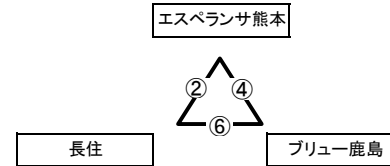

新時代カップ 組み合わせ【10月27日】

○会場: 秀岳館人工芝グラウンド

Aグループ

Bグループ

Cグループ

決勝トーナメント

※WCは2位の中から成績上位1チーム
勝ち点→得失点→総得点→抽選の順

フレンドリー

会場/時間	Aコート	
① 9:00	UEKI	対 八代フューチャーズ
② 9:40	長住	対 エスペランサ熊本
③ 10:20	八代フューチャーズ	対 さつきジョレンティア
④ 11:00	エスペランサ熊本	対 ブリュウ鹿島
⑤ 11:40	UEKI	対 さつきジョレンティア
⑥ 12:20	長住	対 ブリュウ鹿島
結果集計		
⑦ 13:10	AかBの2位	対 A3位
⑧ 13:50	A1位	対 B1位
⑨ 14:30	A3位	対 B3位
⑩ 15:10	3位決定戦	対 3位決定戦
⑪ 15:50	決勝戦	対 決勝戦

会場/時間	Bコート	
① 9:00	F/アスフィーダ	対 高田FC
② 9:40		対
③ 10:20	高田FC	対 FC LIG
④ 11:00		対
⑤ 11:40	F/アスフィーダ	対 FC LIG
⑥ 12:20		対
結果集計		
⑦ 13:10	B3位	対 C3位
⑧ 13:50	C1位	対 WC
⑨ 14:30	BかCの2位	対 C3位
⑩ 15:10	BかCの2位	対 AかBの2位
⑪ 15:50		対