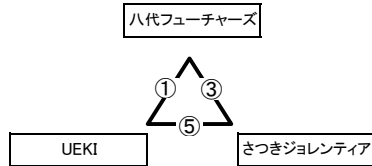

新時代カップ 組み合わせ【10月27日】

○会場: 秀岳館人工芝グラウンド

Aグループ