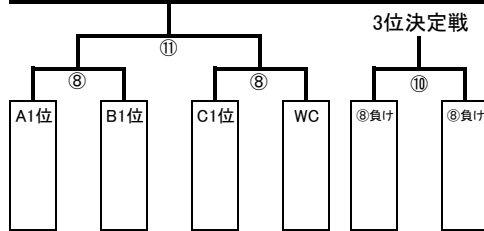

# 新時代カップ 組み合わせ【10月27日】

○会場: 秀岳館人工芝グラウンド

## Aグループ

## 決勝トーナメント

※WCは2位の中から成績上位1チーム  
勝ち点→得失点→総得点→抽選の順