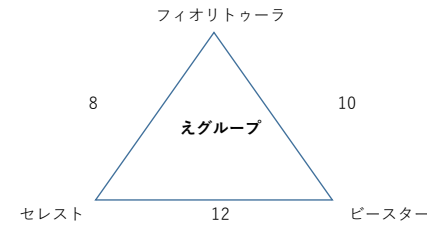

2024U12九州シャイニングリーグチャレンジ大会 予選リーグ 3月2日(土) @熊本県甲佐町運動公園リバーサイドパーク

Aコート【午前の部】

天然芝クラブハウス側

Aコート【午後の部】

天然芝川側

	時間	チーム	VS	チーム	審判
1	9:00	ウイングス	VS	ミネルバ	レタドール
2	9:35	チェスタ	VS	レタドール	ミネルバ
3	10:10	ミネルバ	VS	クオーレ	ウイングス
4	10:45	チェスタ	VS	カティオーラ	クオーレ
5	11:20	ウイングス	VS	クオーレ	カティオーラ
6	11:55	レタドール	VS	カティオーラ	チェスタ
7	12:30	アヴァンス	VS	エボルビア	セレスト
8	13:05	フィオリトゥーラ	VS	セレスト	アヴァンス
9	13:40	アヴァンス	VS	アンジョイ	エボルビア
10	14:15	フィオリトゥーラ	VS	ビースター	アンジョイ
11	14:50	エボルビア	VS	アンジョイ	ビースター
12	15:25	セレスト	VS	ビースター	フィオリトゥーラ