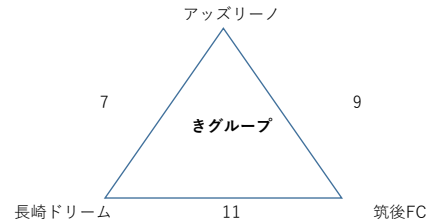

2024U12九州シャイニングリーグチャレンジ大会 予選リーグ 3月2日(土) @熊本県甲佐町運動公園リバーサイドパーク

Aコート【午前の部】

天然芝クラブハウス側

Aコート【午後の部】

天然芝川側

	時間	チーム	VS	チーム	審判
1	9:00	ウイングス	VS	ミネルバ	レタドール
2	9:35	チェスタ	VS	レタドール	ミネルバ
3	10:10	ミネルバ	VS	クオーレ	ウイングス
4	10:45	チェスタ	VS	カティオーラ	クオーレ
5	11:20	ウイングス	VS	クオーレ	カティオーラ
6	11:55	レタドール	VS	カティオーラ	チェスタ
7	12:30	アヴァンス	VS	エボルビア	セレスト
8	13:05	フィオリトゥーラ	VS	セレスト	アヴァンス
9	13:40	アヴァンス	VS	アンジョイ	エボルビア
10	14:15	フィオリトゥーラ	VS	ビースター	アンジョイ
11	14:50	エボルビア	VS	アンジョイ	ビースター
12	15:25	セレスト	VS	ビースター	フィオリトゥーラ

～連絡事項～

- ・試合時間
30分ゲーム【15分-1分-15分】
- * ハーフタイムが長引かせないようお願いします。
- * 試合が遅れないように次の試合のチームは5分前には試合があるコートの近くで待機して下さい。
- * 1試合目でゴール・フラッグ・ベンチ設営
- * 9試合目でゴール・フラッグ・ベンチ撤収

Bコート【午前の部】

天然芝クラブハウス側

	時間	チーム	VS	チーム	審判
1	9:00	F/ASFIDA	VS	ブルーウイング	カベッサ
2	9:35	フローレンエース	VS	カベッサ	F/ASFIDA
3	10:10	F/ASFIDA	VS	アンツ	ブルーウイング
4	10:45	フローレンエース	VS	マリーゴールド	アンツ
5	11:20	ブルーウイング	VS	アンツ	マリーゴールド
6	11:55	カベッサ	VS	FCKマリーゴールド	フローレンエース
7	12:30	アズリーノ	VS	長崎ドリーム	GULLID
8	13:05	ヴァンクール	VS	GULLID	長崎ドリーム
9	13:40	アズリーノ	VS	筑後FC	ヴァンクール
10	14:15	ヴァンクール	VS	カミレ	アズリーノ
11	14:50	長崎ドリーム	VS	筑後FC	カミレ
12	15:25	GULLID	VS	カミレ	筑後FC

Bコート【午後の部】

天然芝川側

～連絡事項～

- ・試合時間
30分ゲーム【15分-1分-15分】
- * ハーフタイムが長引かせないようお願いします。
- * 試合が遅れないように次の試合のチームは5分前には試合があるコートの近くで待機して下さい。
- * 1試合目でゴール・フラッグ・ベンチ設営
- * 9試合目でゴール・フラッグ・ベンチ撤収