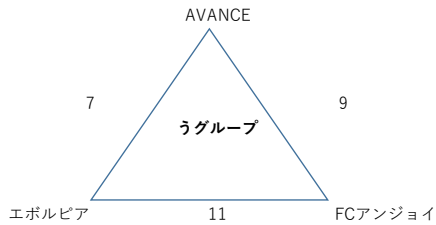

2024U12九州シャイニングリーグチャレンジ大会 予選リーグ 3月2日(土) @熊本県甲佐町運動公園リバーサイドパーク

Aコート【午前の部】

天然芝クラブハウス側

Aコート【午後の部】

天然芝川側

	時間	チーム	VS	チーム	審判
1	9:00	ウイングス	VS	ミネルバ	レタドール
2	9:35	チェスタ	VS	レタドール	ミネルバ
3	10:10	ミネルバ	VS	クオーレ	ウイングス
4	10:45	チェスタ	VS	カティオーラ	クオーレ
5	11:20	ウイングス	VS	クオーレ	カティオーラ
6	11:55	レタドール	VS	カティオーラ	チェスタ
7	12:30	アヴァンス	VS	エボルビア	セレスト
8	13:05	フィオリトゥーラ	VS	セレスト	アヴァンス
9	13:40	アヴァンス	VS	アンジョイ	エボルビア
10	14:15	フィオリトゥーラ	VS	ビースター	アンジョイ
11	14:50	エボルビア	VS	アンジョイ	ビースター
12	15:25	セレスト	VS	ビースター	フィオリトゥーラ

～連絡事項～

- ・試合時間
30分ゲーム【15分-1分-15分】
- * ハーフタイムが長引かせないようお願いします。
- * 試合が遅れないように次の試合のチームは5分前には試合があるコートの近くで待機して下さい。
- * 1試合目でゴール・フラッグ・ベンチ設営
- * 9試合目でゴール・フラッグ・ベンチ撤収

Bコート【午前の部】

天然芝クラブハウス側

	時間	チーム	VS	チーム	審判
1	9:00	F/ASFIDA	VS	ブルーウイング	カベッサ
2	9:35	フローレンエース	VS	カベッサ	F/ASFIDA
3	10:10	F/ASFIDA	VS	アンツ	ブルーウイング
4	10:45	フローレンエース	VS	マリーゴールド	アンツ
5	11:20	ブルーウイング	VS	アンツ	マリーゴールド
6	11:55	カベッサ	VS	FCKマリーゴールド	フローレンエース
7	12:30	アズリーノ	VS	長崎ドリーム	GULLID
8	13:05	ヴァンクール	VS	GULLID	長崎ドリーム
9	13:40	アズリーノ	VS	筑後FC	ヴァンクール
10	14:15	ヴァンクール	VS	カミレ	アズリーノ
11	14:50	長崎ドリーム	VS	筑後FC	カミレ
12	15:25	GULLID	VS	カミレ	筑後FC