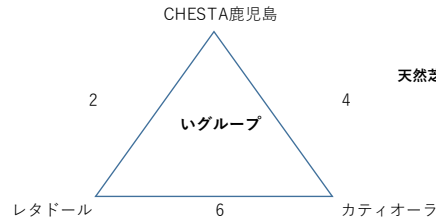

2024U12九州シャイニングリーグチャレンジ大会 予選リーグ 3月2日(土) @熊本県甲佐町運動公園リバーサイドパーク

Aコート【午前の部】

天然芝クラブハウス側

Aコート【午後の部】

天然芝川側

	時間	チーム	VS	チーム	審判
1	9:00	ウイングス	VS	ミネルバ	レタドール
2	9:35	チェスタ	VS	レタドール	ミネルバ
3	10:10	ミネルバ	VS	クオーレ	ウイングス
4	10:45	チェスタ	VS	カティオーラ	クオーレ
5	11:20	ウイングス	VS	クオーレ	カティオーラ
6	11:55	レタドール	VS	カティオーラ	チェスタ
7	12:30	アヴァンス	VS	エボルビア	セレスト
8	13:05	フィオリトゥーラ	VS	セレスト	アヴァンス
9	13:40	アヴァンス	VS	アンジョイ	エボルビア
10	14:15	フィオリトゥーラ	VS	ビースター	アンジョイ
11	14:50	エボルビア	VS	アンジョイ	ビースター
12	15:25	セレスト	VS	ビースター	フィオリトゥーラ

～連絡事項～

- ・試合時間
30分ゲーム【15分-1分-15分】
- * ハーフタイムが長引かせないようお願いします。
- * 試合が遅れないように次の試合のチームは5分前には試合があるコートの近くで待機して下さい。
- * 1試合目でゴール・フラッグ・ベンチ設営
- * 9試合目でゴール・フラッグ・ベンチ撤収

Bコート【午前の部】

天然芝クラブハウス側

	時間	チーム	VS	チーム	審判
1	9:00	F/ASFIDA	VS	ブルーウイング	カベッサ
2	9:35	フローレンエース	VS	カベッサ	F/ASFIDA
3	10:10	F/ASFIDA	VS	アンツ	ブルーウイング
4	10:45	フローレンエース	VS	マリーゴールド	アンツ
5	11:20	ブルーウイング	VS	アンツ	マリーゴールド
6	11:55	カベッサ	VS	FCKマリーゴールド	フローレンエース
7	12:30	アズリーノ	VS	長崎ドリーム	GULLID
8	13:05	ヴァンクール	VS	GULLID	長崎ドリーム
9	13:40	アズリーノ	VS	筑後FC	ヴァンクール
10	14:15	ヴァンクール	VS	カミレ	アズリーノ
11	14:50	長崎ドリーム	VS	筑後FC	カミレ
12	15:25	GULLID	VS	カミレ	筑後FC