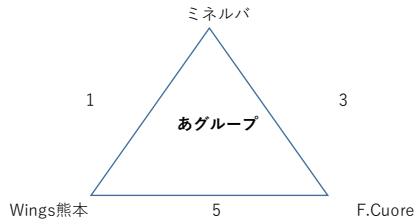

2024U12九州シャイニングリーグチャレンジ大会 予選リーグ 3月2日(土) @熊本県甲佐町運動公園リバーサイドパーク

Aコート【午前の部】

天然芝クラブハウス側

Aコート【午後の部】

天然芝川側

	時間	チーム	VS	チーム	審判
1	9:00	ウイングス	VS	ミネルバ	レタドール
2	9:35	チェスタ	VS	レタドール	ミネルバ
3	10:10	ミネルバ	VS	クオーレ	ウイングス
4	10:45	チェスタ	VS	カティオーラ	クオーレ
5	11:20	ウイングス	VS	クオーレ	カティオーラ
6	11:55	レタドール	VS	カティオーラ	チェスタ
7	12:30	アヴァンス	VS	エボルビア	セレスト
8	13:05	フィオリトゥーラ	VS	セレスト	アヴァンス
9	13:40	アヴァンス	VS	アンジョイ	エボルビア
10	14:15	フィオリトゥーラ	VS	ビースター	アンジョイ
11	14:50	エボルビア	VS	アンジョイ	ビースター
12	15:25	セレスト	VS	ビースター	フィオリトゥーラ

～連絡事項～

- ・試合時間
30分ゲーム【15分-1分-15分】
- * ハーフタイムが長引かせないようお願いします。
- * 試合が遅れないように次の試合のチームは5分前には試合があるコートの近くで待機して下さい。
- * 1試合目でゴール・フラッグ・ベンチ設営
- * 9試合目でゴール・フラッグ・ベンチ撤収

Bコート【午前の部】

天然芝クラブハウス側

	時間	チーム	VS	チーム	審判
1	9:00	F/ASFIDA	VS	ブルーウイング	カベッサ
2	9:35	フローレンエース	VS	カベッサ	F/ASFIDA
3	10:10	F/ASFIDA	VS	アンツ	ブルーウイング
4	10:45	フローレンエース	VS	マリーゴールド	アンツ
5	11:20	ブルーウイング	VS	アンツ	マリーゴールド
6	11:55	カベッサ	VS	FCKマリーゴールド	フローレンエース
7	12:30	アズリーノ	VS	長崎ドリーム	GULLID
8	13:05	ヴァンクール	VS	GULLID	長崎ドリーム
9	13:40	アズリーノ	VS	筑後FC	ヴァンクール
10	14:15	ヴァンクール	VS	カミレ	アズリーノ
11	14:50	長崎ドリーム	VS	筑後FC	カミレ
12	15:25	GULLID	VS	カミレ	筑後FC