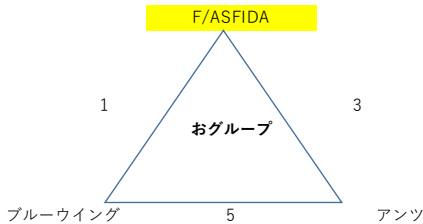

2024U12九州シャイニングリーグチャレンジ大会 予選リーグ 3月2日(土) @熊本県甲佐町運動公園リバーサイドパーク

Aコート【午前の部】

天然芝クラブハウス側

Aコート【午後の部】

天然芝川側

	時間	チーム	VS	チーム	審判
1	9:00	ウイングス	VS	ミネルバ	レタドール
2	9:35	チェスタ	VS	レタドール	ミネルバ
3	10:10	ミネルバ	VS	クオーレ	ウイングス
4	10:45	チェスタ	VS	カティオーラ	クオーレ
5	11:20	ウイングス	VS	クオーレ	カティオーラ
6	11:55	レタドール	VS	カティオーラ	チェスタ
7	12:30	アヴァンス	VS	エボルビア	セレスト
8	13:05	フィオリトゥーラ	VS	セレスト	アヴァンス
9	13:40	アヴァンス	VS	アンジョイ	エボルビア
10	14:15	フィオリトゥーラ	VS	ビースター	アンジョイ
11	14:50	エボルビア	VS	アンジョイ	ビースター
12	15:25	セレスト	VS	ビースター	フィオリトゥーラ

～連絡事項～

- ・試合時間
30分ゲーム【15分-1分-15分】
- * ハーフタイムが長引かせないようお願いします。
- * 試合が遅れないように次の試合のチームは5分前には試合があるコートの近くで待機して下さい。
- * 1試合目でゴール・フラッグ・ベンチ設営
- * 9試合目でゴール・フラッグ・ベンチ撤収

Bコート【午前の部】

天然芝クラブハウス側

	時間	チーム	VS	チーム	審判
1	9:00	F/ASFIDA	VS	ブルーウイング	カベッサ
2	9:35	フローレンエース	VS	カベッサ	F/ASFIDA
3	10:10	F/ASFIDA	VS	アンツ	ブルーウイング
4	10:45	フローレンエース	VS	マリーゴールド	アンツ
5	11:20	ブルーウイング	VS	アンツ	マリーゴールド
6	11:55	カベッサ	VS	FCKマリーゴールド	フローレンエース
7	12:30	アズリーノ	VS	長崎ドリーム	GULLID
8	13:05	ヴァンクール	VS	GULLID	長崎ドリーム
9	13:40	アズリーノ	VS	筑後FC	ヴァンクール
10	14:15	ヴァンクール	VS	カミレ	アズリーノ
11	14:50	長崎ドリーム	VS	筑後FC	カミレ
12	15:25	GULLID	VS	カミレ	筑後FC