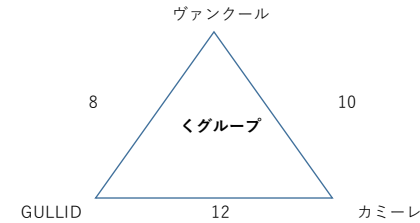

～連絡事項～

- ・試合時間
30分ゲーム【15分-1分-15分】
- * ハーフタイムが長引かせないようお願いします。
- * 試合が遅れないように次の試合のチームは5分前には試合があるコートの近くで待機して下さい。
- * 1試合目でゴール・フラッグ・ベンチ設営
- * 9試合目でゴール・フラッグ・ベンチ撤収

Bコート【午前の部】

天然芝クラブハウス側

	時間	チーム	VS	チーム	審判
1	9:00	F/ASFIDA	VS	ブルーウイング	カベッサ
2	9:35	フローレンエース	VS	カベッサ	F/ASFIDA
3	10:10	F/ASFIDA	VS	アンツ	ブルーウイング
4	10:45	フローレンエース	VS	マリーゴールド	アンツ
5	11:20	ブルーウイング	VS	アンツ	マリーゴールド
6	11:55	カベッサ	VS	FCKマリーゴールド	フローレンエース
7	12:30	アズリーノ	VS	長崎ドリーム	GULLID
8	13:05	ヴァンクール	VS	GULLID	長崎ドリーム
9	13:40	アズリーノ	VS	筑後FC	ヴァンクール
10	14:15	ヴァンクール	VS	カミレ	アズリーノ
11	14:50	長崎ドリーム	VS	筑後FC	カミレ
12	15:25	GULLID	VS	カミレ	筑後FC

Bコート【午後の部】

天然芝川側

～連絡事項～

- ・試合時間
30分ゲーム【15分-1分-15分】
- * ハーフタイムが長引かせないようお願いします。
- * 試合が遅れないように次の試合のチームは5分前には試合があるコートの近くで待機して下さい。
- * 1試合目でゴール・フラッグ・ベンチ設営
- * 9試合目でゴール・フラッグ・ベンチ撤収