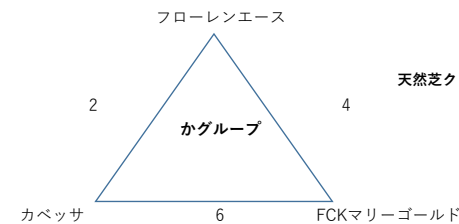

2024U12九州シャイニングリーグチャレンジ大会 予選リーグ 3月2日(土) @熊本県甲佐町運動公園リバーサイドパーク

Aコート【午前の部】

天然芝クラブハウス側

Aコート【午後の部】

天然芝川側

	時間	チーム	VS	チーム	審判
1	9:00	ウイングス	VS	ミネルバ	レタドール
2	9:35	チェスタ	VS	レタドール	ミネルバ
3	10:10	ミネルバ	VS	クオーレ	ウイングス
4	10:45	チェスタ	VS	カティオーラ	クオーレ
5	11:20	ウイングス	VS	クオーレ	カティオーラ
6	11:55	レタドール	VS	カティオーラ	チェスタ
7	12:30	アヴァンス	VS	エボルビア	セレスト
8	13:05	フィオリトゥーラ	VS	セレスト	アヴァンス
9	13:40	アヴァンス	VS	アンジョイ	エボルビア
10	14:15	フィオリトゥーラ	VS	ビースター	アンジョイ
11	14:50	エボルビア	VS	アンジョイ	ビースター
12	15:25	セレスト	VS	ビースター	フィオリトゥーラ

～連絡事項～

- ・試合時間
30分ゲーム【15分-1分-15分】
- * ハーフタイムが長引かせないようお願いします。
- * 試合が遅れないように次の試合のチームは5分前には試合があるコートの近くで待機して下さい。
- * 1試合目でゴール・フラッグ・ベンチ設営
- * 9試合目でゴール・フラッグ・ベンチ撤収

Bコート【午前の部】

天然芝クラブハウス側

	時間	チーム	VS	チーム	審判
1	9:00	F/ASFIDA	VS	ブルーウイング	カベッサ
2	9:35	フローレンエース	VS	カベッサ	F/ASFIDA
3	10:10	F/ASFIDA	VS	アンツ	ブルーウイング
4	10:45	フローレンエース	VS	マリーゴールド	アンツ
5	11:20	ブルーウイング	VS	アンツ	マリーゴールド
6	11:55	カベッサ	VS	FCKマリーゴールド	フローレンエース
7	12:30	アズリーノ	VS	長崎ドリーム	GULLID
8	13:05	ヴァンクール	VS	GULLID	長崎ドリーム
9	13:40	アズリーノ	VS	筑後FC	ヴァンクール
10	14:15	ヴァンクール	VS	カミレ	アズリーノ
11	14:50	長崎ドリーム	VS	筑後FC	カミレ
12	15:25	GULLID	VS	カミレ	筑後FC

Bコート【午後の部】

天然芝川側

～連絡事項～

- ・試合時間
30分ゲーム【15分-1分-15分】
- * ハーフタイムが長引かせないようお願いします。
- * 試合が遅れないように次の試合のチームは5分前には試合があるコートの近くで待機して下さい。
- * 1試合目でゴール・フラッグ・ベンチ設営
- * 9試合目でゴール・フラッグ・ベンチ撤収