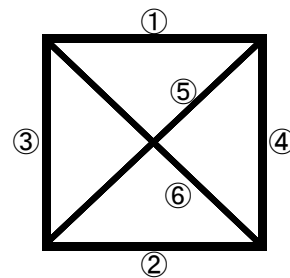

■Dパート(会場: 玉名中学校G)
運営担当チーム(玉名中)