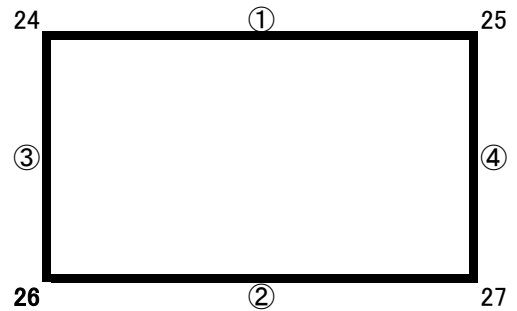

【交流リンク戦(会場:)】