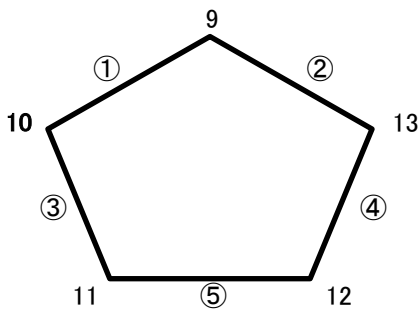

第19回 しらさぎカップ 中学生招待サッカー大会【2nd stage】 組合せ表②

【第2日目】 2月17日(日) ~ 決勝トーナメント&交流リンク戦(60分ゲーム)

【決勝トーナメント(会場: 荒尾運動公園多目的G/荒尾運動公園サッカー場)】

【交流リンク戦(会場:)】

【交流リンク戦(会場:)】

【交流リンク戦(会場:)】

【交流リンク戦(会場:)】

【交流リンク戦(会場:)】

【交流戦会場】

- 玉名中G   ■ 有明中G   ■ 鹿本中G
- 荒尾三中G   ■ 西合志南中G

【決勝トーナメント日程表】

No.	開始時間	対 戦	審判
①	9:00	1回戦	相 互
②	10:10	1回戦	
※	11:20	B戦	
③	12:50	準決勝	
④	14:00	敗者戦	
⑤	15:10	決勝戦	
⑤		3位決定戦	

【交流戦日程表】

No.	開始時間	対 戦	審判
①	9:00	VS	相 互
②	10:10	VS	
※	11:20	B戦	
③	12:00	VS	
④	13:10	VS	
※	14:20	B戦	
⑤	15:00	VS