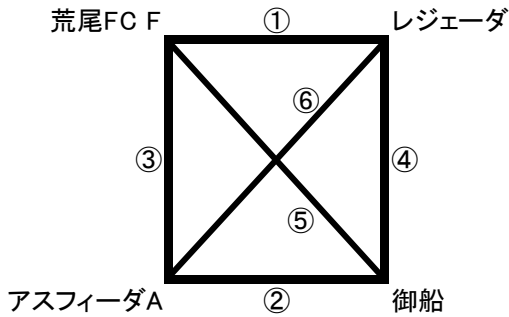

第19回 しらさぎカップ 中学生招待サッカー大会【1st stage】 組合せ表①

【第1日目】 2月10日(土)

4チームによる総当たりリーグ戦(50分ゲーム)

※黄色の塗りつぶしはB戦希望チーム

■Aパート(会場:荒尾運動公園多目的G)
運営担当チーム(荒尾FC)

■Bパート(会場:荒尾運動公園サッカー場)
運営担当チーム(太陽玉名)

■Cパート(会場:荒尾第四中学校G)
運営担当チーム(荒尾四中)

■Dパート(会場:玉名中学校G)
運営担当チーム(荒尾FC)