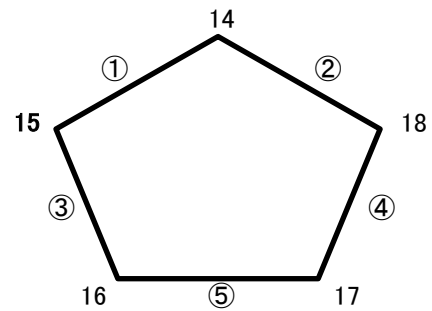

【交流リンク戦(会場:)】