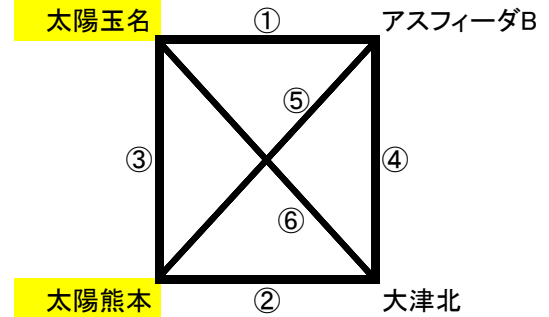

第19回 しらさぎカップ 中学生招待サッカー大会【1st stage】 組合せ表①

【第1日目】 2月10日(土)

4チームによる総当たりリーグ戦(50分ゲーム)

※黄色の塗りつぶしはB戦希望チーム

■Aパート(会場:荒尾運動公園多目的G)
運営担当チーム(荒尾FC)

■Bパート(会場:荒尾運動公園サッカー場)
運営担当チーム(太陽玉名)

■Cパート(会場:荒尾第四中学校G)
運営担当チーム(荒尾四中)

■Dパート(会場:玉名中学校G)
運営担当チーム(荒尾FC)