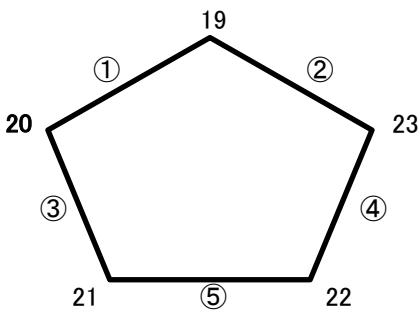

【交流リンク戦(会場:)】