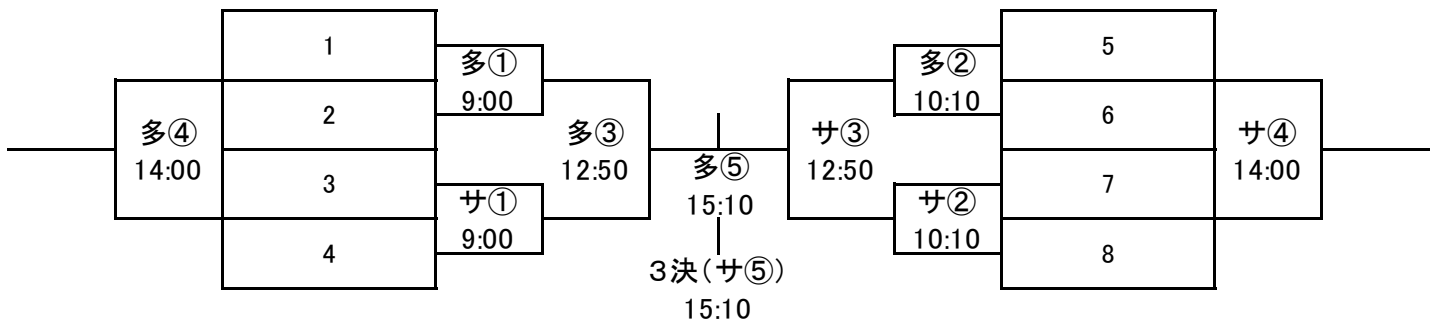

■Hパート(会場: 西合志南中学校G)
運営担当チーム(西合志南中)

【日程表】

No.	開始時間	対 戦	審判
①	9:00	VS	相 互
②	10:00	VS	
※	11:00	B戦() VS B戦()	
③	11:45	VS	
④	12:45	VS	
※	13:45	B戦() VS B戦()	
⑤	14:30	VS	
⑥	15:30	VS	

第19回 しらさぎカップ 中学生招待サッカー大会【2nd stage】 組合せ表②

【第2日目】 2月17日(日) ~ 決勝トーナメント&交流リンク戦(60分ゲーム)

【決勝トーナメント(会場: 荒尾運動公園多目的G/荒尾運動公園サッカー場)】

【交流リンク戦(会場:)】

【交流リンク戦(会場:)】

【交流リンク戦(会場:)】

【交流リンク戦(会場:)】

【交流リンク戦(会場:)】

【交流戦会場】