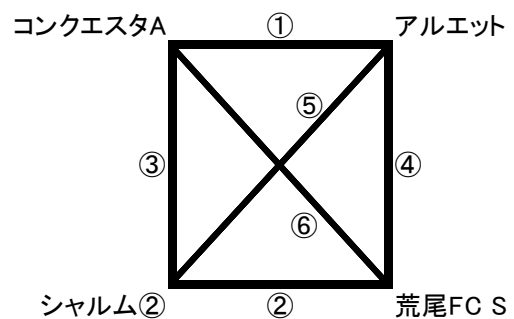

■Eパート(会場:有明中学校G)
運営担当チーム(FERVOR)

■Fパート(会場:玉名高校G)
運営担当チーム(荒尾FC)