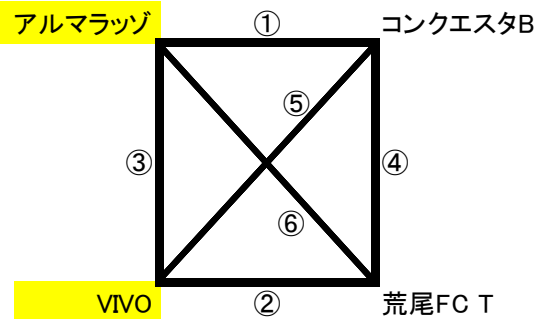

第19回 しらさぎカップ 中学生招待サッカー大会【1st stage】 組合せ表①

【第1日目】 2月10日(土)

4チームによる総当たりリーグ戦(50分ゲーム)

※黄色の塗りつぶしはB戦希望チーム

■Aパート(会場:荒尾運動公園多目的G)
運営担当チーム(荒尾FC)

■Bパート(会場:荒尾運動公園サッカー場)
運営担当チーム(太陽玉名)

■Cパート(会場:荒尾第四中学校G)
運営担当チーム(荒尾四中)

■Dパート(会場:玉名中学校G)
運営担当チーム(荒尾FC)