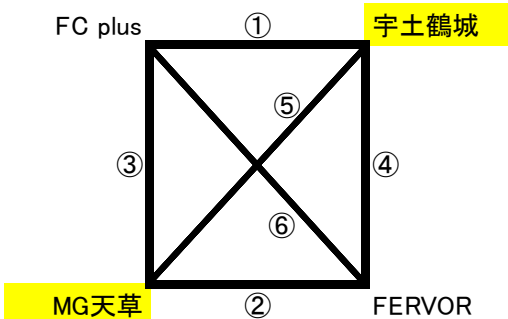

■Eパート(会場:有明中学校G)
運営担当チーム(FERVOR)

■Fパート(会場:玉名高校G)
運営担当チーム(荒尾FC)