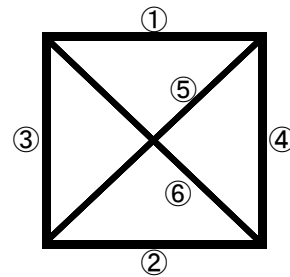

■Fパート(会場: 岱志高校G)
運営担当チーム(荒尾海陽中)