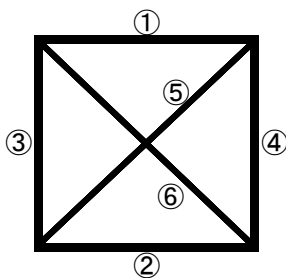

■Gパート(会場: 鹿本中学校G)
運営担当チーム(鹿本中)