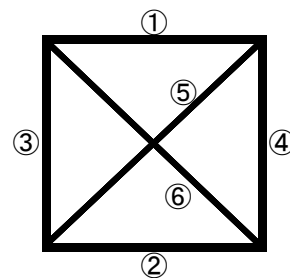

■Hパート(会場: 西合志南中学校G)
運営担当チーム(西合志南中)