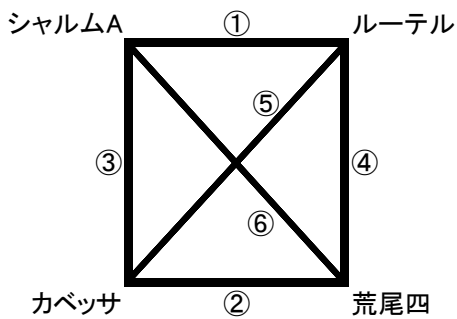

第19回 しらさぎカップ 中学生招待サッカー大会【1st stage】 組合せ表①

【第1日目】 2月10日(土)

4チームによる総当たりリーグ戦(50分ゲーム)

※黄色の塗りつぶしはB戦希望チーム

■Aパート(会場:荒尾運動公園多目的G)
運営担当チーム(荒尾FC)

■Bパート(会場:荒尾運動公園サッカー場)
運営担当チーム(太陽玉名)

■Cパート(会場:荒尾第四中学校G)
運営担当チーム(荒尾四中)

■Dパート(会場:玉名中学校G)
運営担当チーム(荒尾FC)