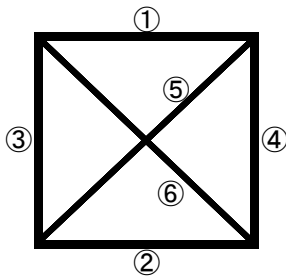

■Eパート(会場: 有明中学校G)
運営担当チーム(有明中)