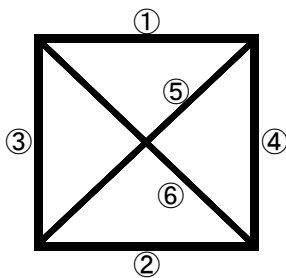

■Cパート(会場: 荒尾第三中学校G)
運営担当チーム(荒尾FC)