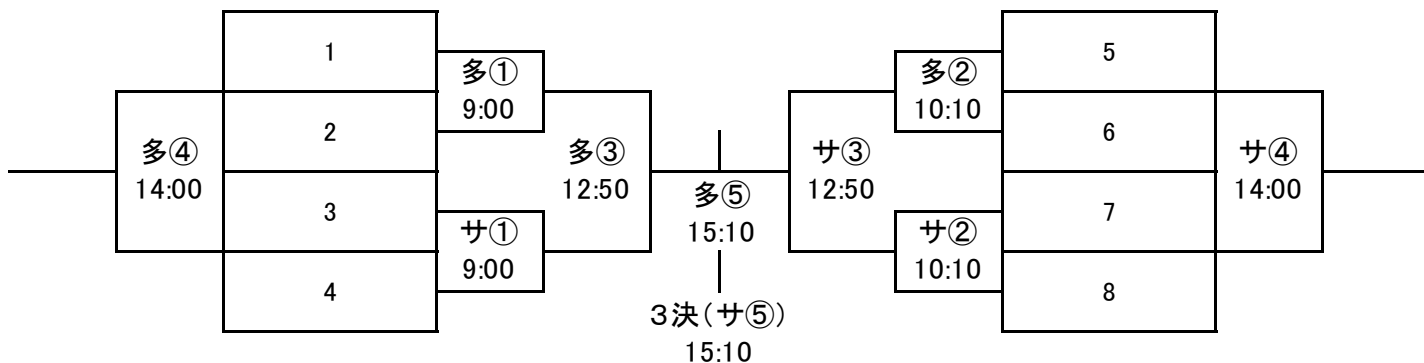

第19回 しらさぎカップ 中学生招待サッカー大会【1st stage】 組合せ表②

【第2日目】 2月11日(日) ~ 決勝トーナメント&交流リンク戦(60分ゲーム)

【決勝トーナメント(会場: 荒尾運動公園多目的G/荒尾運動公園サッカー場)】

【交流リンク戦(会場: 荒尾四中G)】