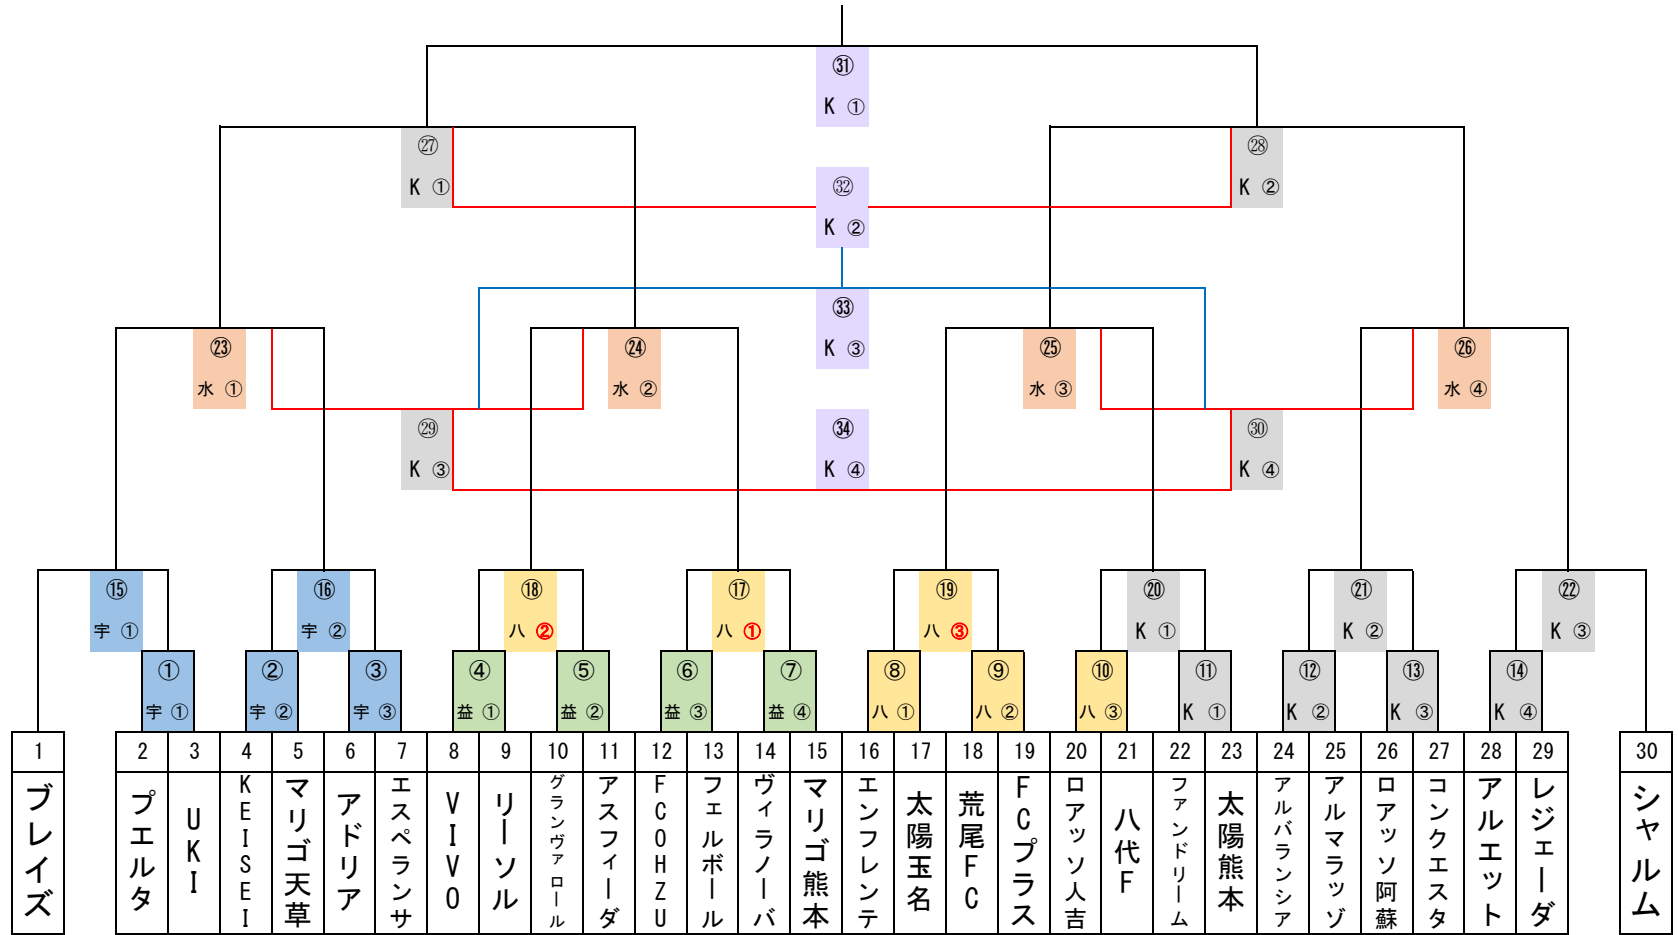

U-15クラブユース選手権 組合せ

5日目・6月10日
4試合・1会場

4日目・6月4日
4試合・1会場

3日目・6月3日
4試合・1会場

2日目・5月28日
8試合・2会場

1日目・5月27日
16試合・4会場

【会場】

5月27日	益城・八代多目的G・KFC (3面) 9時～17時	6月3日	エコパーク水俣・陸上競技場 (1面) 9時～17時
	宇城ふれあいスポーツセンター (1面) 9時～16時	6月4日	KFC (1面) 9時～17時
5月28日	八代多目的G・KFC (2面) 9時～17時	6月10日	KFC (1面) 9時～17時
	宇城ふれあいスポーツセンター (1面) 9時～16時	6月11日	予備日

日付	5月27日	5月28日	6月3日	6月4日	6月10日
試合時間	①10:00	①9:30	①10:00	①10:00	①9:30
	②11:50	②11:20	②11:50	②11:50	②11:20
	③13:40	③13:10	③13:40	③13:10	③13:10
		④15:00		④15:00	④15:00
会場	宇城・八代	益城・KFC	宇城	八代・KFC	水俣・陸
			KFC	KFC	KFC